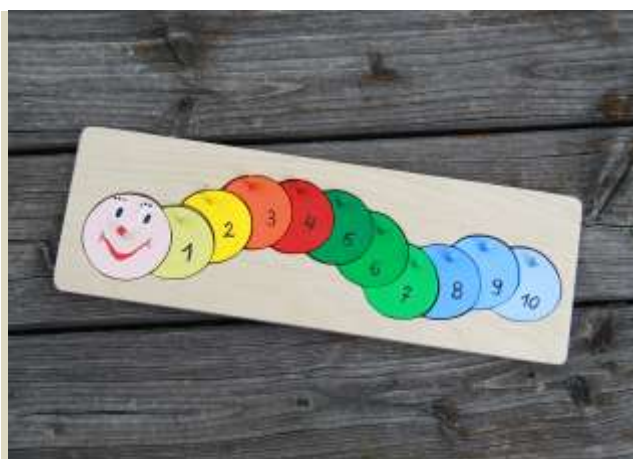

**Kindergarderobe**

Aus Birkensperrholz, bemalt und lackiert.  
Maße: L 45 cm. H 30 cm.

**Kreuz**

Keramikcorpus auf Birkensperrholz.  
Maße: 27 x 17 cm oder 32 x 21cm

**Holzpuzzle Traktor**

Aus Birkensperrholz, bemalt und lackiert,  
Maße: ca. 23 x 17 cm